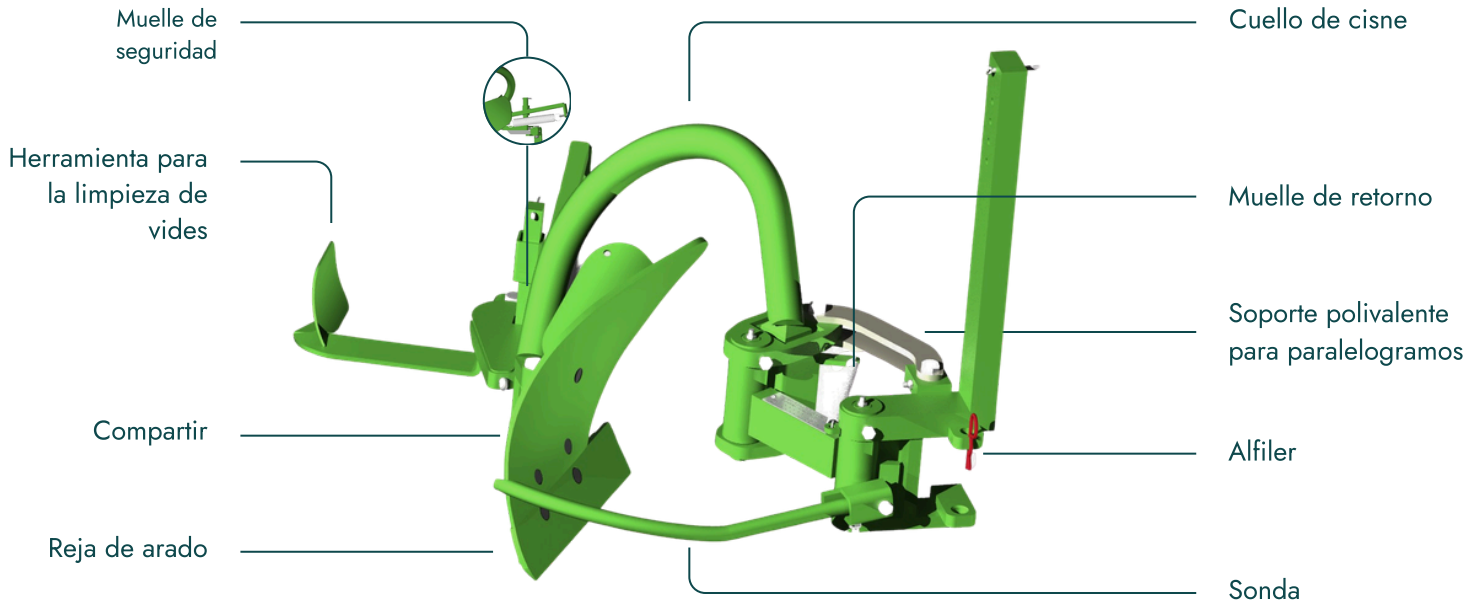

ESPECIFICACIONES TÉCNICAS Y OPCIONES