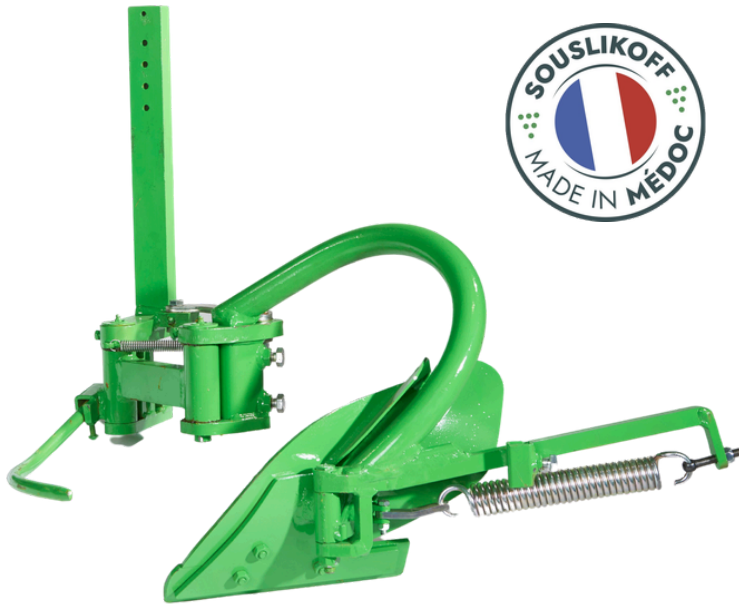

# DECALEX Cultivador mecánico de viñas entre hileras

**SOUSLIKOFF**

CULTIVO MI VIÑEDO: HERRAMIENTA DE LABRANZA LIGERA

Para su cultivo, lo más recomendable es situarlo lo más cerca posible de los troncos de las vides.

## APOYA

PARALELOGRAMO POLIVALENTE  
ELIMINACIÓN MECÁNICA

APOYO  
Por perchas.

APOYO  
Por  
Gogues

72 kg por par Función mecánica

Todos los anchos  
de fila de vides

El cultivador de sotobosque DECALEX lleva a cabo una labranza ligera (de 3 a 5 cm) en proximidad a los troncos de la vid. Está dotado de un soporte de paralelogramo versátil que permite la retracción mecánica de la herramienta (sensor). Los sistemas de seguridad de resorte continuo resguardan la base de la vid, mientras que la herramienta de limpieza ofrece un acabado impecable.

## BENEFICIOS

- Instalación simple y eficaz en un soporte multifuncional.
- Implemento de labranza ligera que optimiza el cultivo superficial (de 3 a 5 cm).
- Apropiado para todo tipo de terrenos.
- Velocidad de avance de hasta 4 km/h
- Medidas de seguridad continuas en primavera para salvaguardar los troncos de las vides (exclusivo de SOUSLIKOFF)
- Acciones específicas que fomentan el cultivo renovado.
- Elevación ajustable del cuello de cisne
- Herramienta para la limpieza de la vid, diseñada para el cultivo en proximidad a los troncos.
- Retracción mecánica a través de un mecanismo de paralelogramo.
- Pasador para reducir el volumen y optimizar la transportabilidad.