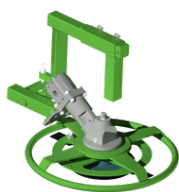

## APOYA

PARALELOGRAMO POLIVALENTE  
ELIMINACIÓN MECÁNICA

APOYO  
Por perchas.

APOYO  
Por  
Gogues

72 kg por par Función mecánica

Todos los anchos  
de fila de vides

El cultivador de sotobosque DECALEX lleva a cabo una labranza ligera (de 3 a 5 cm) en proximidad a los troncos de la vid. Está dotado de un soporte de paralelogramo versátil que permite la retracción mecánica de la herramienta (sensor). Los sistemas de seguridad de resorte continuo resguardan la base de la vid, mientras que la herramienta de limpieza ofrece un acabado impecable.

## BENEFICIOS

- Instalación simple y eficaz en un soporte multifuncional.
- Implemento de labranza ligera que optimiza el cultivo superficial (de 3 a 5 cm).
- Apropiado para todo tipo de terrenos.
- Velocidad de avance de hasta 4 km/h
- Medidas de seguridad continuas en primavera para salvaguardar los troncos de las vides (exclusivo de SOUSLIKOFF)
- Acciones específicas que fomentan el cultivo renovado.
- Elevación ajustable del cuello de cisne
- Herramienta para la limpieza de la vid, diseñada para el cultivo en proximidad a los troncos.
- Retracción mecánica a través de un mecanismo de paralelogramo.
- Pasador para reducir el volumen y optimizar la transportabilidad.

## MONTAJE SIMPLIFICADO EN DOS CLICS

DESCARGUE LA APLICACIÓN MÓVIL SOUSLI'GUIDE.

SU ASISTENTE PARA LA INSTALACIÓN, AJUSTE Y MANTENIMIENTO DE SUS HERRAMIENTAS SOUSLIKOFF.

Si su distribuidor no puede llevar a cabo ciertas operaciones de mantenimiento debido a la falta de recursos técnicos, SOUSLIKOFF está a su disposición para realizarlas. Le sugerimos que se comunique con su distribuidor.

## NUESTRA SELECCIÓN

1 SOPORTE PARA 4 UTENSILIOS

ESCANEAR

COUPALEX (hidráulico)  
Cortacésped en hileras

BINALEX (técnico)  
Cultivador en viñedos

VITALEX (técnico)  
Interceptor de disco

DECALEX (mecánico)  
Cultivador en viñedos