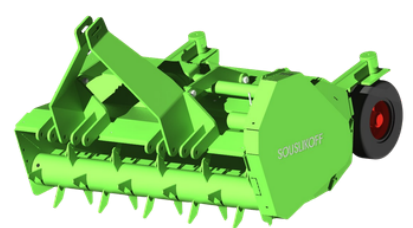

Estoy limpiando mi viñedo.

TRITURADORA MIXTA CON MONTAJE A HORCAJADAS.

HERBALEX

SOUSLIKOFF
Simplifiez-vous la vigne

Permite segar en el centro de la hilera y, gracias a su diseño robusto, proporciona una mayor versatilidad para el mulching. Sus diversas opciones de montaje (a horcajadas, sobre orugas, entre hileras, etc.), sus reducidos requerimientos hidráulicos y su equipamiento estándar facilitan su adaptación a sus necesidades.

CARACTERÍSTICAS

- Rotor con transmisión mediante correa dentada.
- Motor hidráulico dotado de rueda libre y limitador de presión.
- Martillos diseñados específicamente para cortar y triturar césped.

Extraer los dientes

BENEFICIOS

- Trituradora multiusos auténtica
- Funcionamiento a bajo caudal, adaptable a vehículos de orugas.
- Fijación a través de 4 ranuras de preposición en la carcasa de la trituradora.
- protectores contra salpicaduras
- Posibilidad de alternar entre líneas

Una solución rápida y sencilla para ajustar su trituradora a la configuración deseada.

NUESTRA SELECCIÓN DE TRITURADORAS

¡SELECCIONA EL TUYO!

ROTALEX
eje vertical

BHE

BHI
con o sin bandeja de recogida