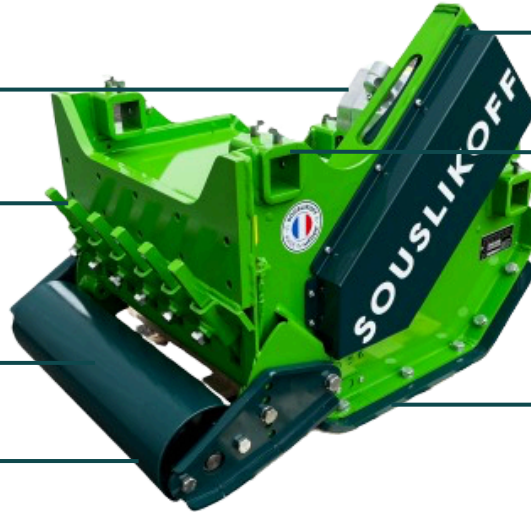

Estoy limpiando mi viñedo.

SOUSLIKOFF

Simplifiez-vous la vigne

TRITURADORA MIXTA CON MONTAJE A HORCAJADAS.

HERBALEX

ESPECIFICACIONES TÉCNICAS Y ALTERNATIVAS

Motor hidráulico

dientes de recogida estándar

Martillos especializados para cortar o triturar césped.

Rodillo de soporte posterior

Rotor con transmisión mediante correa dentada

Predisposición para inodoros frontales/retrasados

Almohadillas de desgaste removibles

ENSAMBLAJE INTERLINE

Cambia fácilmente del montaje a horcajadas al montaje entre hileras con el kit diseñado para la trituradora HERBALEX.

Una solución rápida y sencilla para ajustar su trituradora a la configuración deseada.