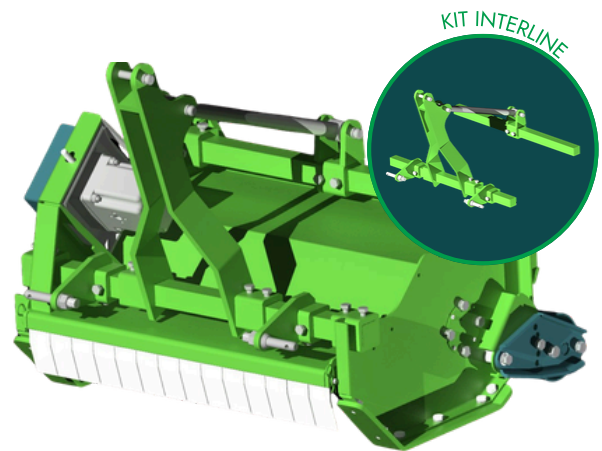

Estoy limpiando mi viñedo.

SOUSLIKOFF

Simplifiez-vous la vigne

TRITURADORA MIXTA CON MONTAJE A HORCAJADAS.

HERBALEX

ESPECIFICACIONES TÉCNICAS Y ALTERNATIVAS

Motor hidráulico

dientes de recogida estándar

Martillos especializados para cortar o triturar césped.

Rodillo de soporte posterior

Rotor con transmisión mediante correa dentada

Predisposición para inodoros frontales/retrasados

Almohadillas de desgaste removibles

ENSAMBLAJE INTERLINE

Cambia fácilmente del montaje a horcajadas al montaje entre hileras con el kit diseñado para la trituradora HERBALEX.

Una solución rápida y sencilla para ajustar su trituradora a la configuración deseada.

NUESTRA SELECCIÓN DE TRITURADORAS

¡SELECCIONA EL TUYO!